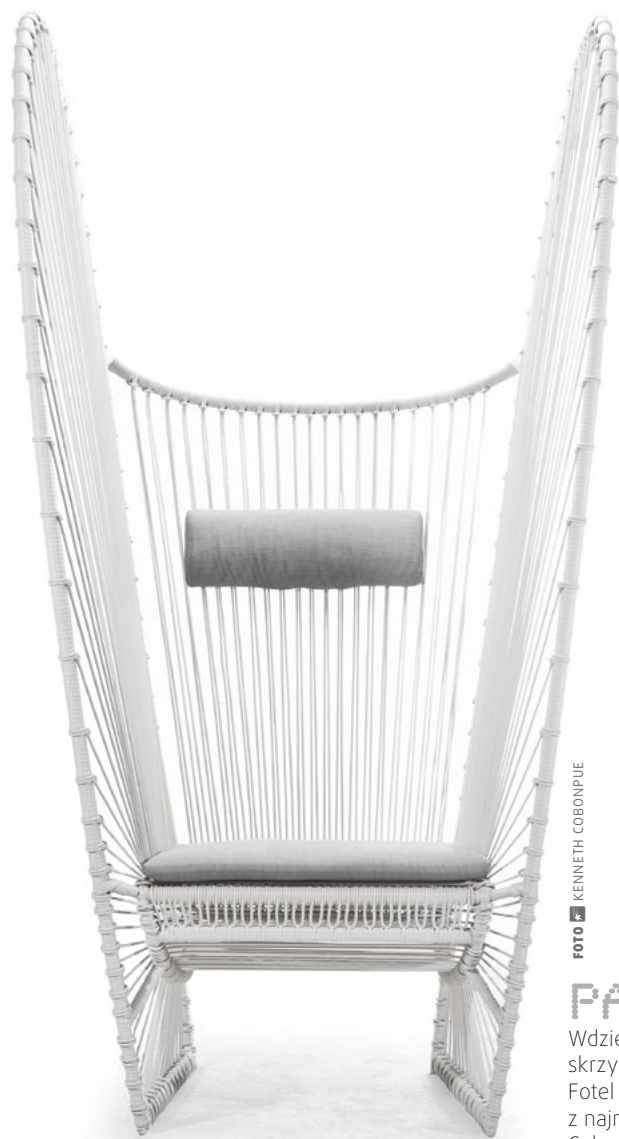

Śnieżne MOTYLE

ZIMOWA PORA ZMIENNĄ JEST. POTRAFI BYĆ CHŁODNA JAK STAL, PRZEZROCZYSTA JAK SZKŁO ALBO PRZYTULNA JAK DREWNO. CZASEM SZCZELNIE OKRYWA JĄ ROMANTYCZNA BIEL, A INNYM RAZEM DELIKATNIE ZDOBI ELEGANCKIE SREBRO.

TEKST: ANNA LEWYŃSKA

GLASHAUS.
Modernistyczna szklana forma karmnika, umieszczona na stalowym pręcie, to projekt Joanny Chen dla marki Philippi. Do tak eleganckiego stołu nie wstyd zaprosić skrzydlatych znajomych.

FOTO: CZERWONASZYNA.PL

FOTO: KENNETH COBONPUE

PAPILLON.

Wdzięczny, delikatny i zwiewny niczym skrzydła ogromnego, białego motyla. Fotel do użytku zewnętrznego to jeden z najnowszych pomysłów Kennetha Cobonpue.