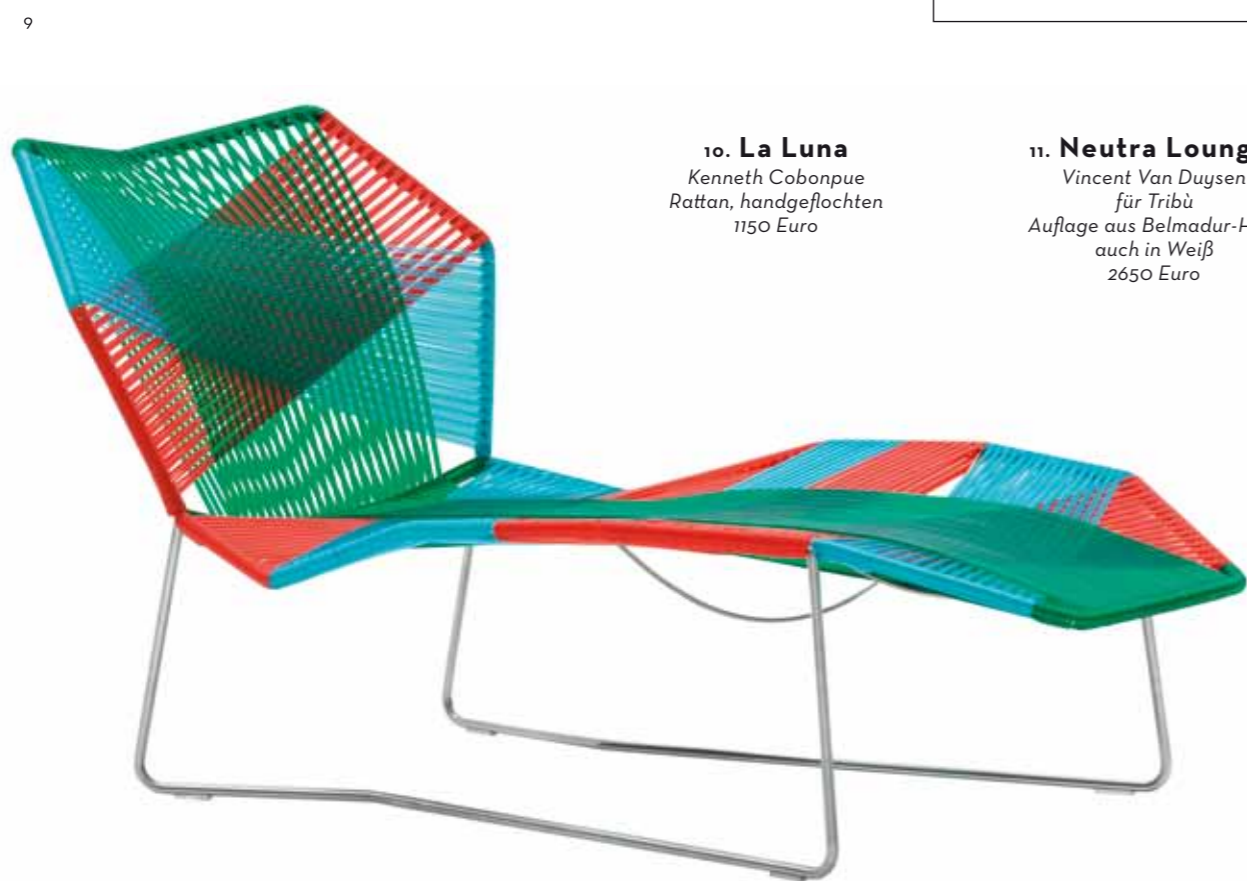

10. La Luna
Kenneth Cobonpue
Rattan, handgeflochten
1150 Euro

11. Neutra Lounger
Vincent Van Duysen
für Tribù
Auflage aus Belmadur-Holz
auch in Weiß
2650 Euro

14. Vieques
Patricia Urquiola
für Kettal
Aluminium
ab 1155 Euro