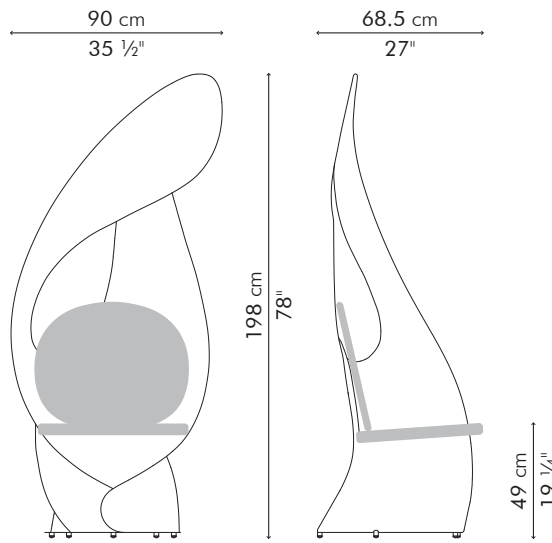

PEACOCK

KENETHCOBONPUE

EASY CHAIR

☀ rattan

EASY CHAIR, left

INDOOR

 18 kg / 40 lbs

 28 kg / 62 lbs

 1.34 m³

INDOOR rattan

CEPKL-PB-3578-UF

 Cobalt Blue

CEPKL-N-3578-UF

 Black

EASY CHAIR, right

INDOOR

 18 kg / 40 lbs

 28 kg / 62 lbs

 1.34 m³

INDOOR rattan

CEPKR-PB-3578-UF

 Cobalt Blue

CEPKR-N-3578-UF

 Black