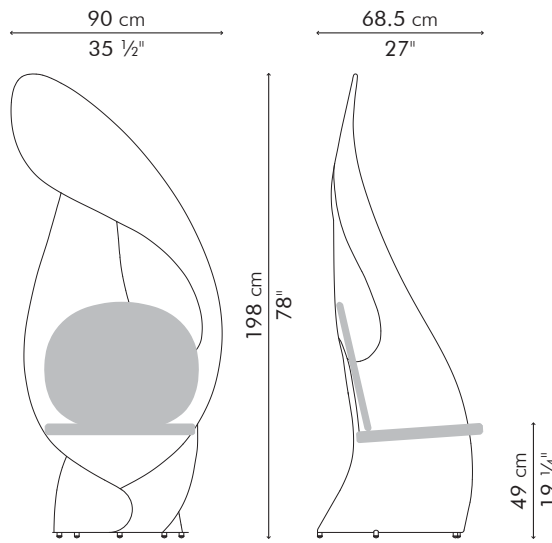

 1.34 m³

INDOOR rattan

CEPKL-PB-3578-UF

 Cobalt Blue

CEPKL-N-3578-UF

 Black

EASY CHAIR, right

INDOOR

 18 kg / 40 lbs

 28 kg / 62 lbs

 1.34 m³

INDOOR rattan

CEPKR-PB-3578-UF

 Cobalt Blue

CEPKR-N-3578-UF

 Black